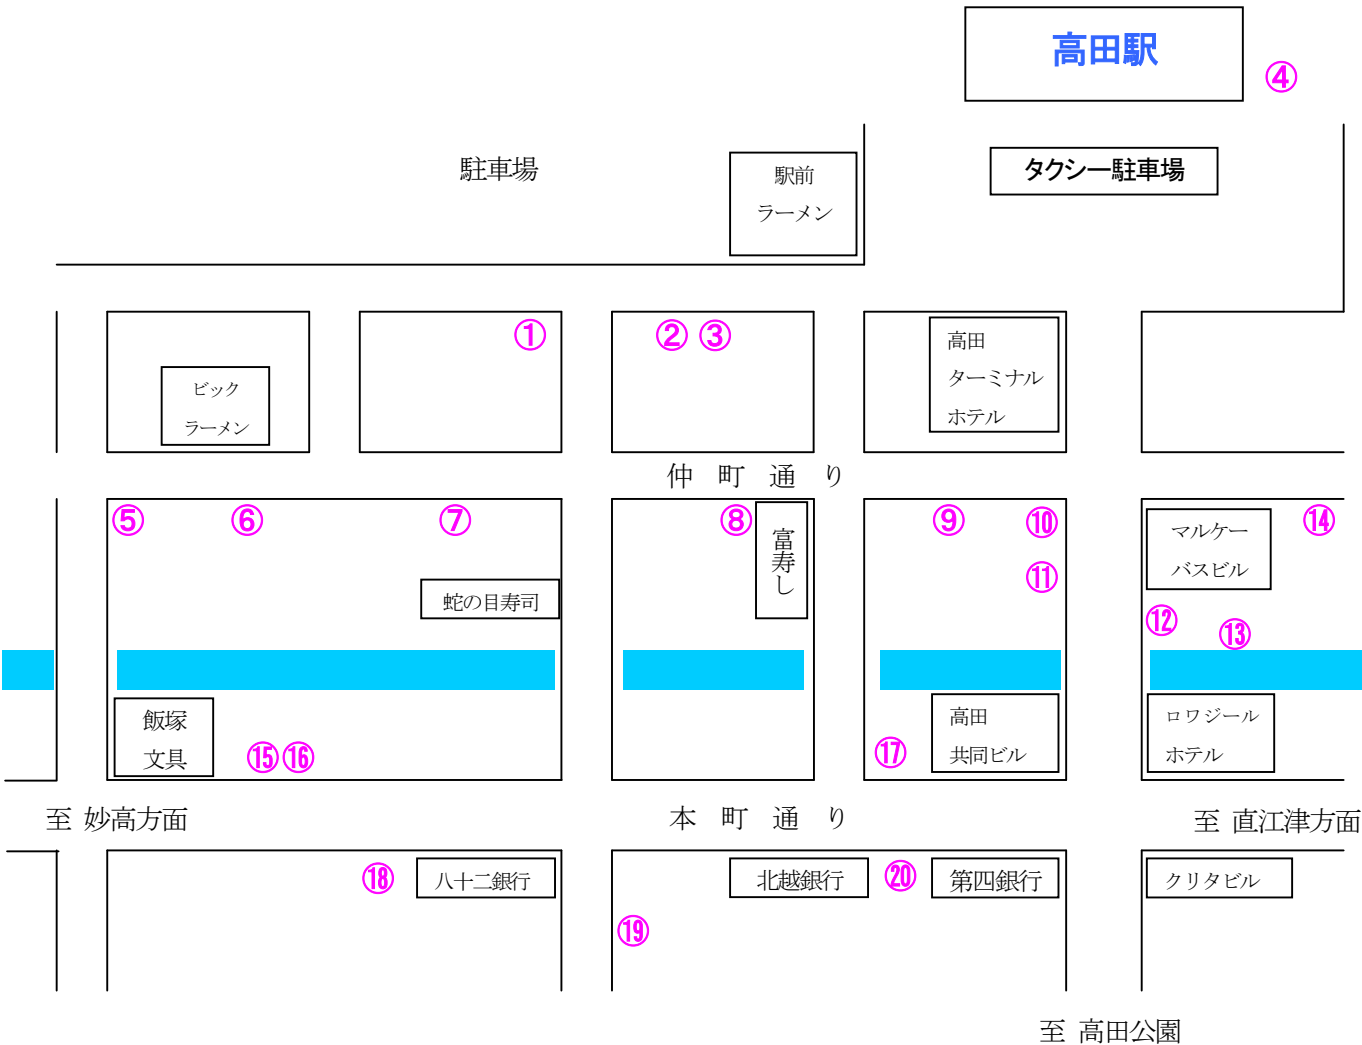

高田駅前 飲食店簡易マップ

①NICK'S Be Cafe
・カフェバー
・025-521-0210

②隆昌
・居酒屋
・025-524-2605

③厨誠庵
・居酒屋
・025-530-9473

④日本海庄や
・居酒屋
・025-522-7921

⑤陽のあたる場所
・ダイニングバー
・025-523-9610

⑥GAIA
・ダイニングバー
・025-521-7666

⑦一休
・居酒屋
・025-522-4088

⑧TOMMY SAY
・ダイニング
・025-521-2277

⑨忠弥
・焼き鳥
・025-543-1958

⑩船栄
・居酒屋
・025-523-9500

⑪DD
・カフェバー
・025-526-7656

⑫やきとり大吉
・焼き鳥
・025-523-9847

⑬鳥新
・焼き鳥
・025-523-5537

⑭ZAIGO
・雁木バー
・025-522-3688

⑮笑笑
・居酒屋
・025-526-2988

⑯魚民
・居酒屋
・025-526-4288

⑰牛角
・焼肉
・025-527-2901

⑱徳菜光
・ダイニングバー
・025-527-2375
・送迎有 10名～

⑲omu・omu café?
・ダイニングバー
・025-526-0299

⑳初音
・てんぷら割烹
・025-525-5105
・送迎有 要相談

至 高田公園