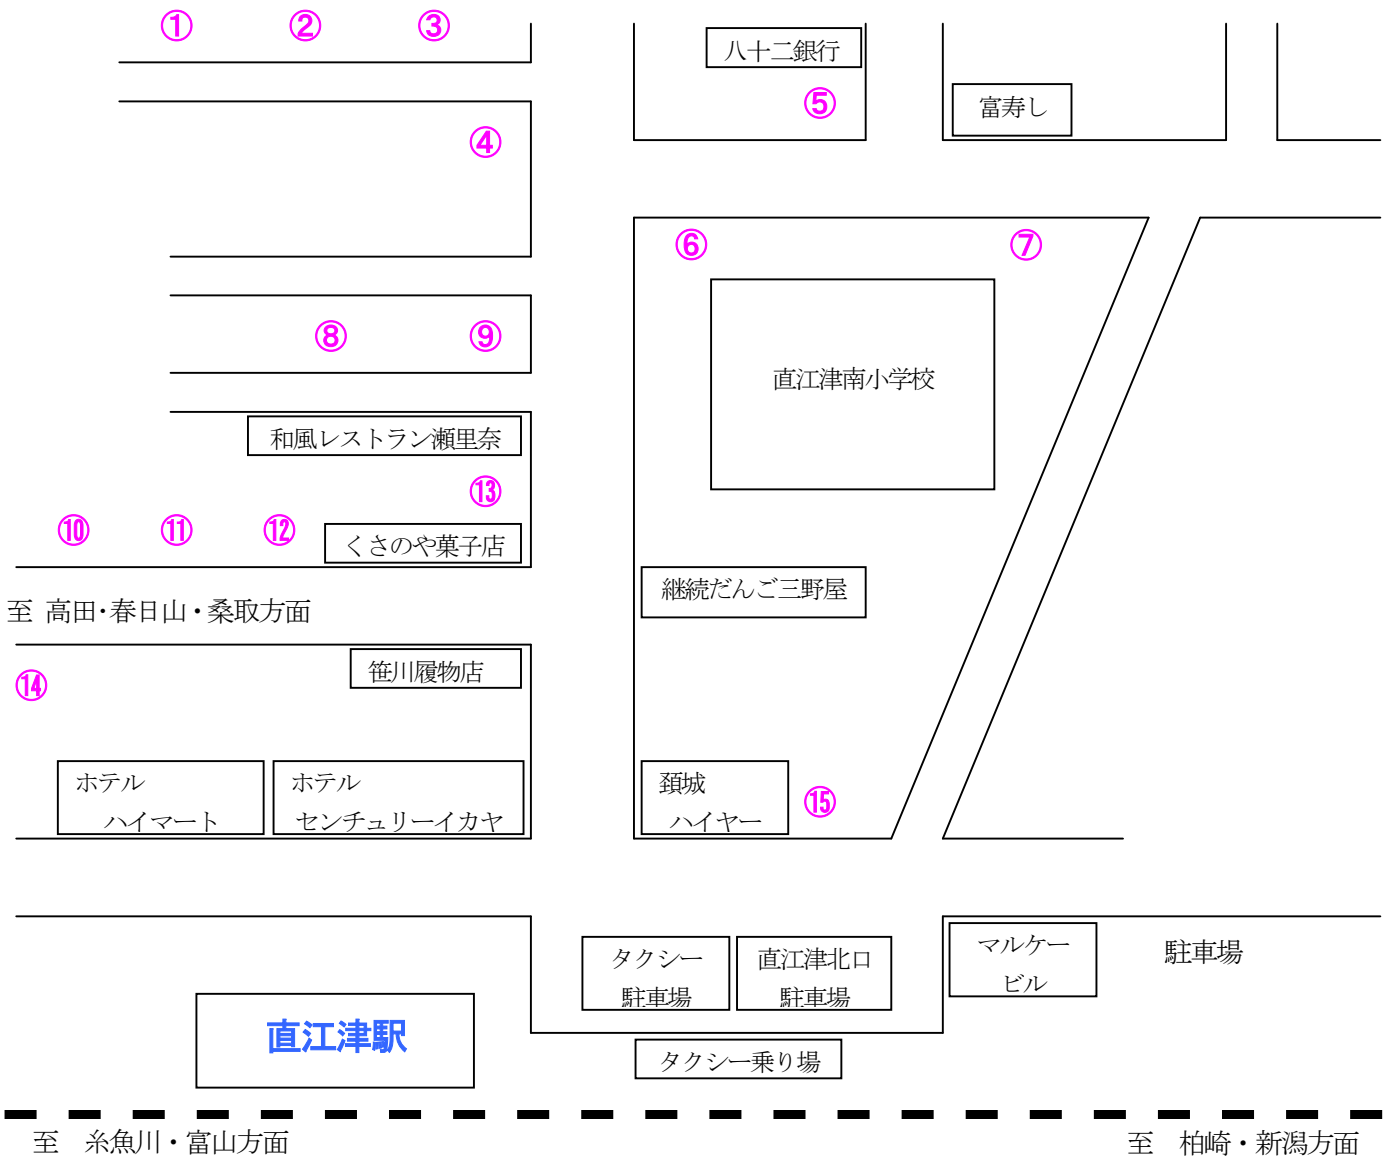

直江津駅前 飲食店簡易マップ

①養老の瀧
・居酒屋
・025-543-1769
・送迎有 10名～

②ふる川
・寿司割烹
・025-544-6588

③楽楽
・居酒屋
・025-531-0078

④南山
・居酒屋
・025-545-4492

⑤ホワイトキャッツ
・ショットバー

⑥アロハカフェ
・カフェバー
・025-543-2798

⑦笑
・居酒屋
・025-545-9153

⑧鳥まん
・居酒屋
・025-543-1515

⑨串一
・居酒屋
・025-544-7798

⑩軍ちゃん
・居酒屋
・0120-41-3718
・送迎有 先着順

⑪魚苑にんじん
・和食
・025-544-9272

⑫だるま
・焼き鳥
・025-545-4771

⑬ななふく
・居酒屋
・025-544-6235
・送迎有 10名～

⑭おおた
・居酒屋
・025-545-2221

⑮ひろ坊
・居酒屋
・025-543-2709