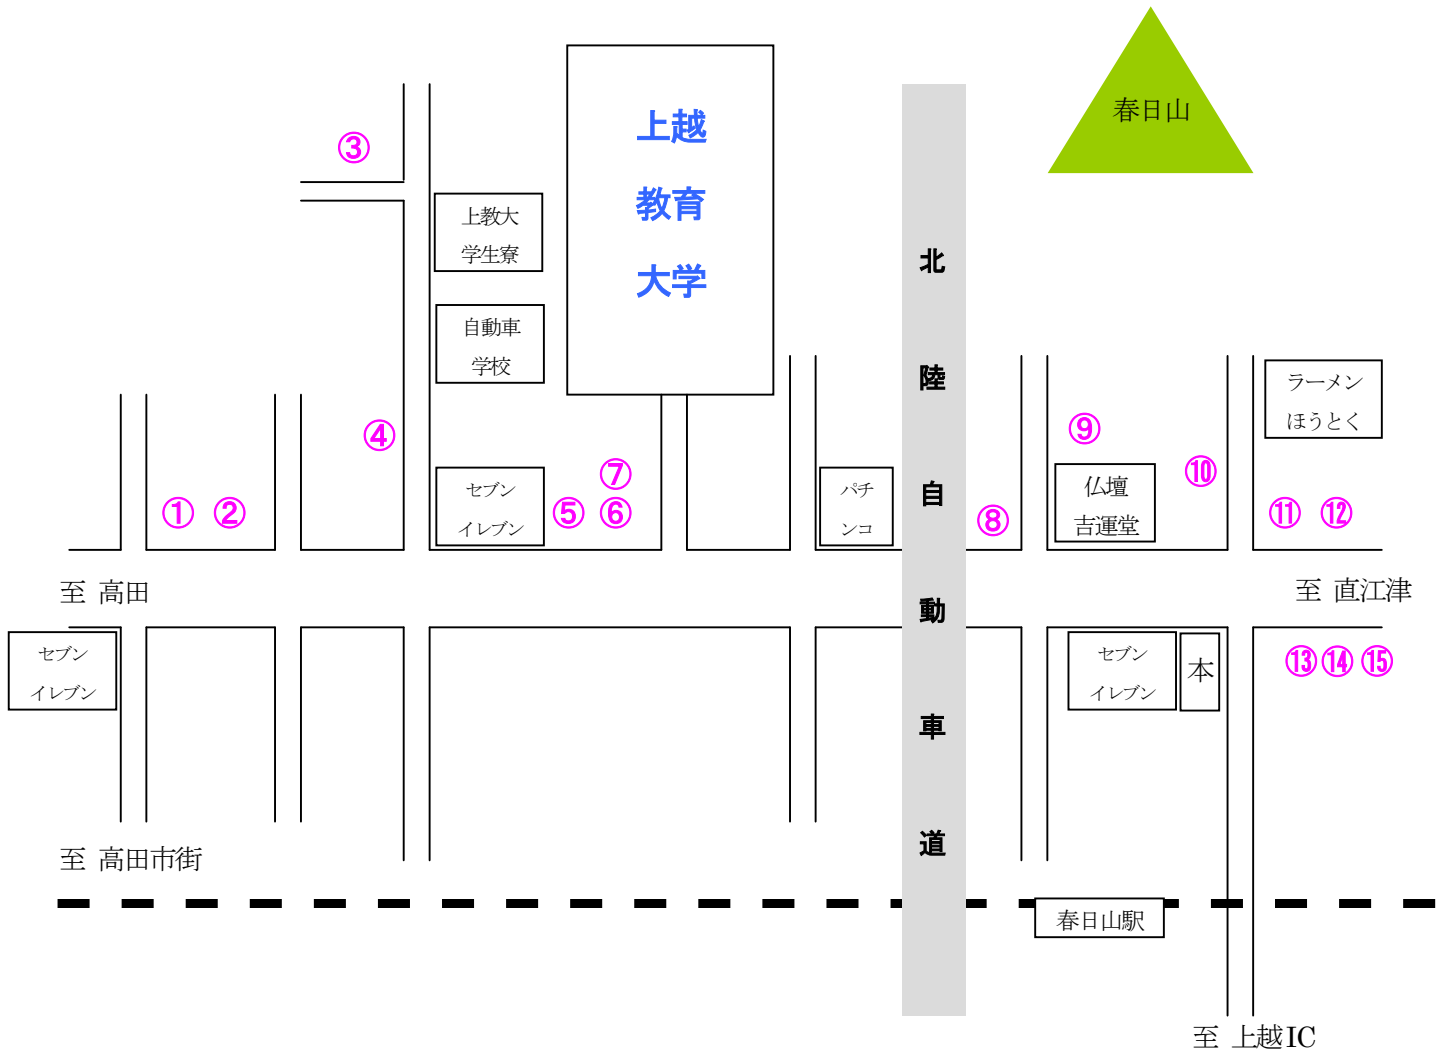

# 上越の飲食店簡易マップ

(2008. 9)

# 上越教育大学周辺 飲食店簡易マップ

- |   |  |                                   |  |   |
|---|--|-----------------------------------|--|---|
| ①徳菜華梨<br>・ダイニングバー<br>・025-523-1707          | ②Birds INN cafe<br>・カフェレストラン<br>・025-521-5507    | ③くまごろう<br>・居酒屋<br>・025-525-8389   | ④ねふたや<br>・居酒屋<br>・025-525-7608               | ⑤明蝦<br>・中華<br>・025-526-5835               |
| ⑥リール<br>・ダイニングバー<br>・025-530-9797           | ⑦ひざまくら<br>・ダイニングバー<br>・025-526-0690<br>・送迎有 15名～ | ⑧ホルモン焼き笑<br>・居酒屋<br>・025-524-1664 | ⑨上越食道園<br>・焼き肉<br>・025-524-8955              | ⑩LA BISTORIA<br>・洋食ダイニング<br>・025-520-4877 |
| ⑧養老の瀧<br>・居酒屋<br>・025-526-2628<br>・送迎有 15名～ | ⑨まんまる<br>・串あげバイク<br>・025-522-1694                | ⑩しちりん亭<br>・焼き肉<br>・025-522-6644   | ⑩梅ざわ<br>・和食、割烹<br>・025-522-7200<br>・送迎有 10名～ | ⑩廻鮮日本海<br>・回り寿司<br>・025-522-1321          |