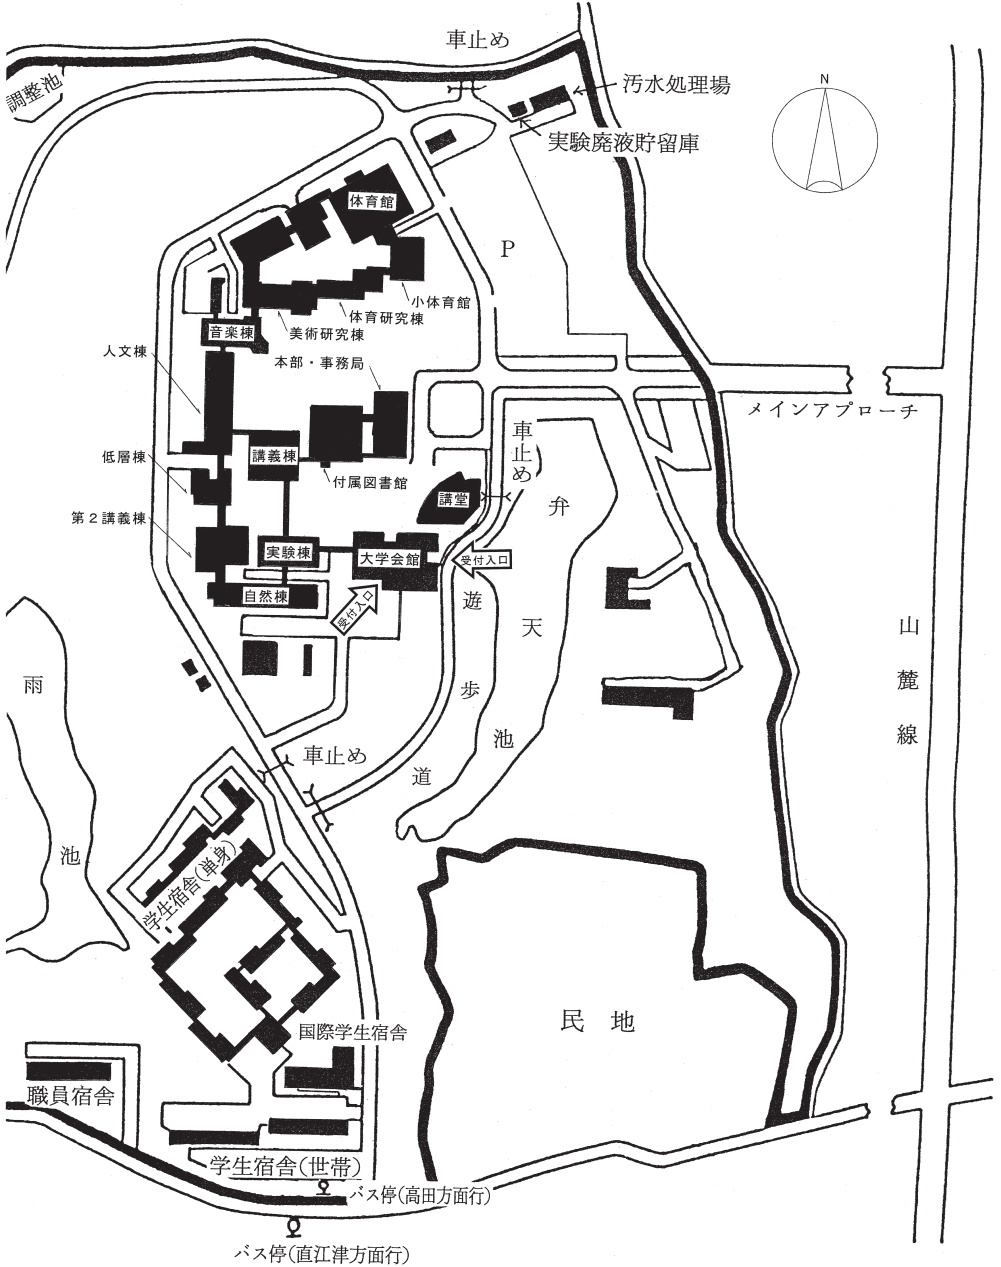

# 会場案内図

## アクセス

### 【上越市までの主要経路】

- ・東京→〈上越新幹線〉→越後湯沢→〈特急はくたか〉→直江津
- ・東京→〈長野新幹線〉→長野→〈信越本線〉→高田
- ・名古屋→〈特急しなの〉→長野→〈信越本線〉→高田
- ・大阪→〈特急サンダーバード・雷鳥〉→金沢→〈特急はくたか〉→直江津

### 【最寄り駅から大学までの経路】

- ・高田駅→本町6丁目停留所（教育大学線バス）→教育大学（約15分）
- ・高田駅からタクシー（約10分）
- ・直江津駅→直江津駅前停留所（教育大学線バス）→教育大学（約20分）
- ・直江津駅からタクシー（約10分）