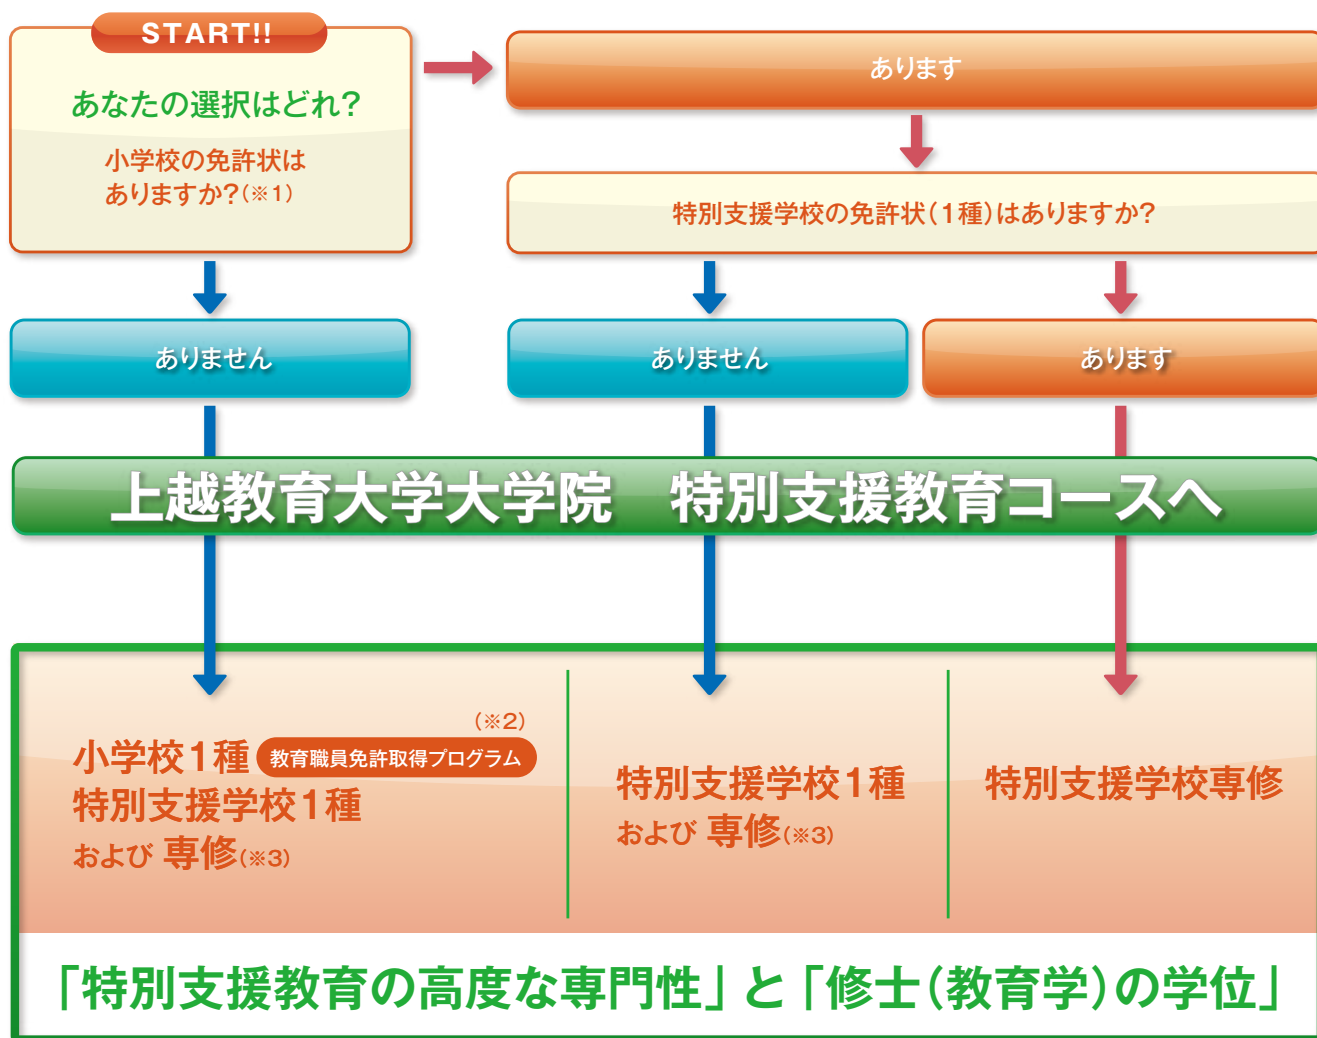

上越教育大学大学院 修士課程 特別支援教育コース

今の学校、特別支援教育の専門性 がなくては

教師はつとまりません!

※1 小学校、中学校、高等学校又は幼稚園の教諭の普通免許状を取得している場合には、特別支援学校教諭の免許状を取得できます。

※2 教育職員免許取得プログラムの受講。3年間在学し、授業料は2年分だけでOK。

※3 大学院で特別支援学校教諭1種免許状から取得が可能です。

【今すぐこちらへ】 URL: <http://www.juen.ac.jp/handi/> (特別支援教育コースホームページ)