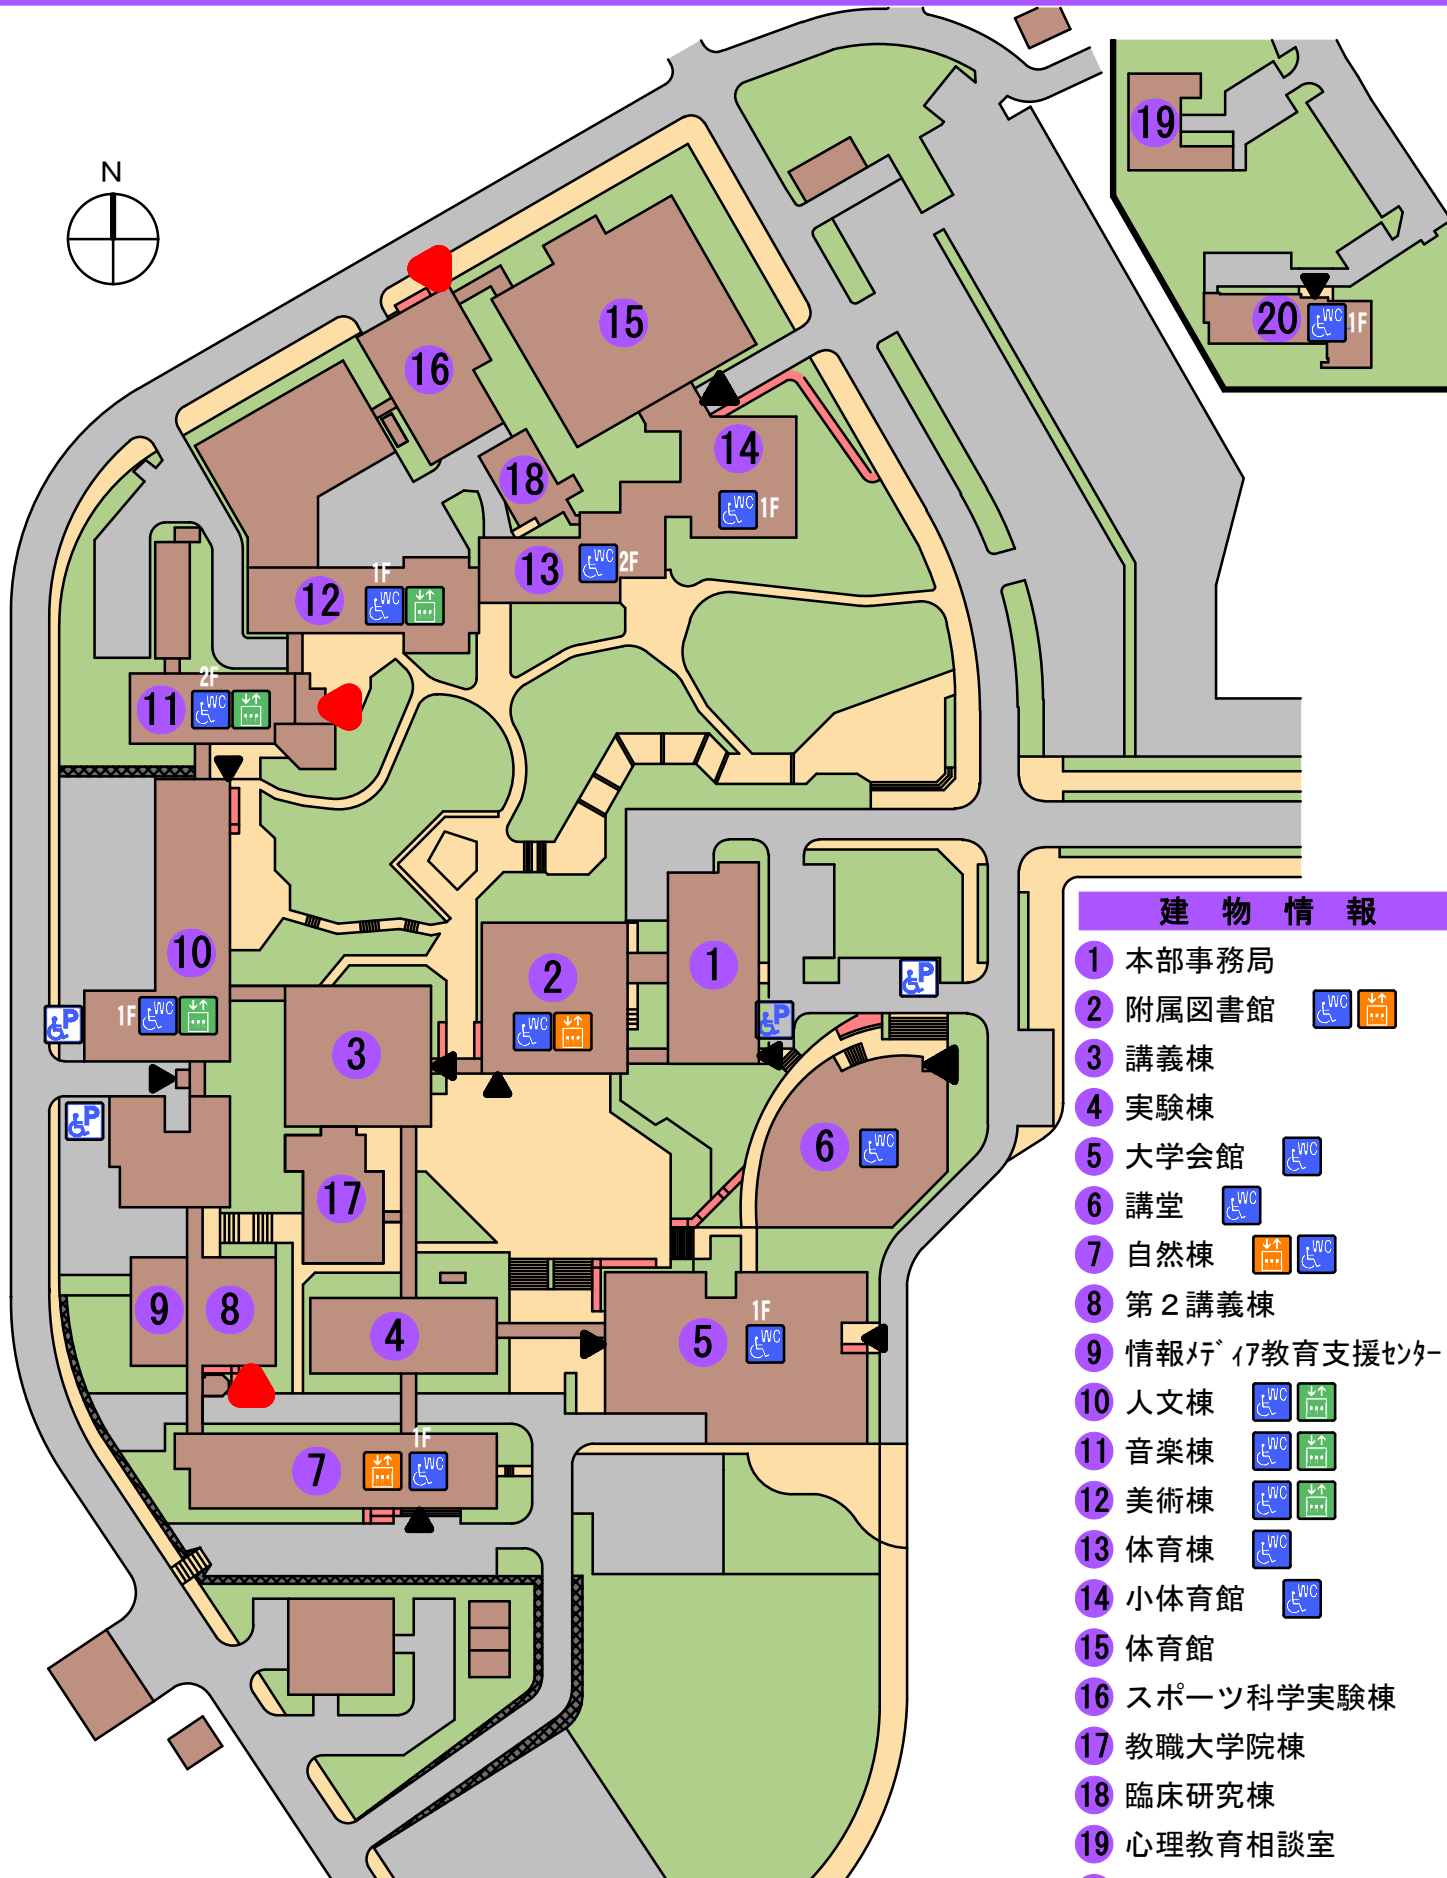

# 上越教育大学（山屋敷）バリアフリーマップ

## 建物情報

- 1 本部事務局
- 2 附属図書館
- 3 講義棟
- 4 実験棟
- 5 大会館
- 6 講堂
- 7 自然棟
- 8 第2講義棟
- 9 情報メディア教育支援センター
- 10 人文棟
- 11 音楽棟
- 12 美術棟
- 13 体育棟
- 14 小体育館
- 15 体育館
- 16 スポーツ科学実験棟
- 17 教職大学院棟
- 18 臨床研究棟
- 19 心理教育相談室
- 20 特別支援教育実践研究センター

多目的トイレ 10ヶ所

車イス対応エレベータ

エレベータ

車イス利用者用駐車場

スロープ

スロープ+自動ドアの出入口

スロープのみの出入口